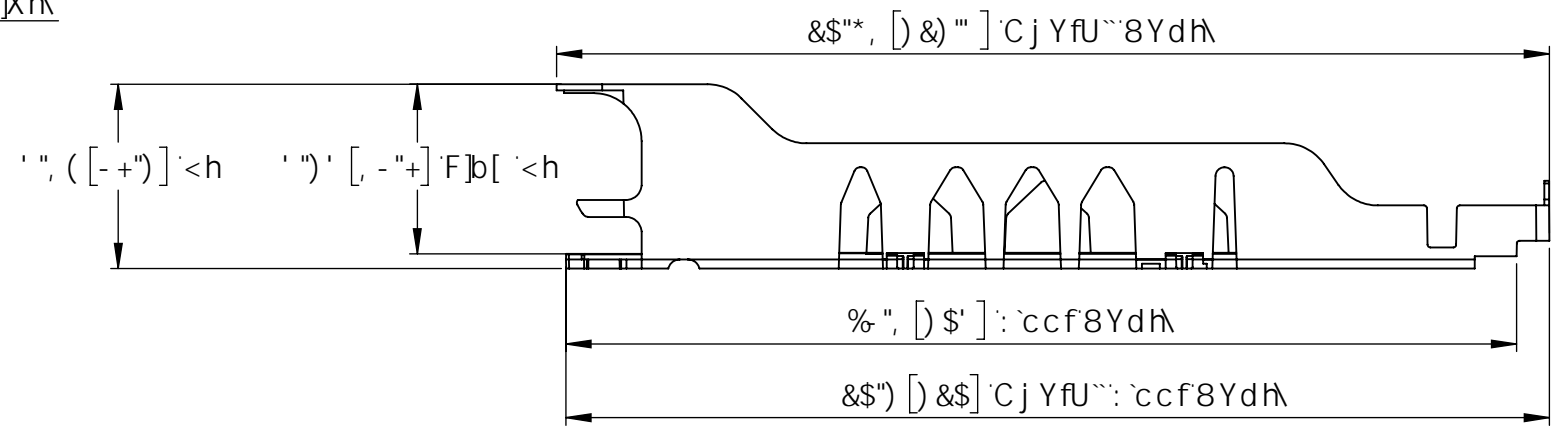

Display Technologies® Visi-Xtra, 20-25oz, 8 facings wide, 7 deep, angled shelf, gravity fed, 5/ctn

&\$" &] %"\$  
@bY'8YdH

&"- ([+"+]  
@bY'K ]Xh

&"- \$[\*' &"] 'Cj YfU''K ]Xh

&\$"\* , ]&)" 'Cj YfU''8YdH

'", ([-+)] '<h '")' [, -"+] 'F]b[ '<h