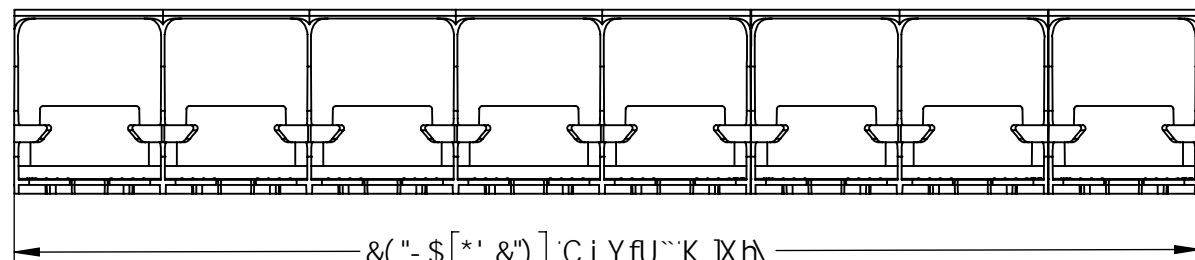

Display Technologies® Visi-Xtra, 20-25oz, 8 facings wide, 7 deep, angled shelf, gravity fed, 5/ctn

&\$" &] %"\$  
@bY'8YdH

&"- ([+"+]  
@bY'K ]Xh

&"- \$[\*' &"] 'Cj YfU''K ]Xh

&\$"\* , ]&)" 'Cj YfU''8YdH

'", ([-+)] '<h '")' [, -"+] 'F]b[ '<h