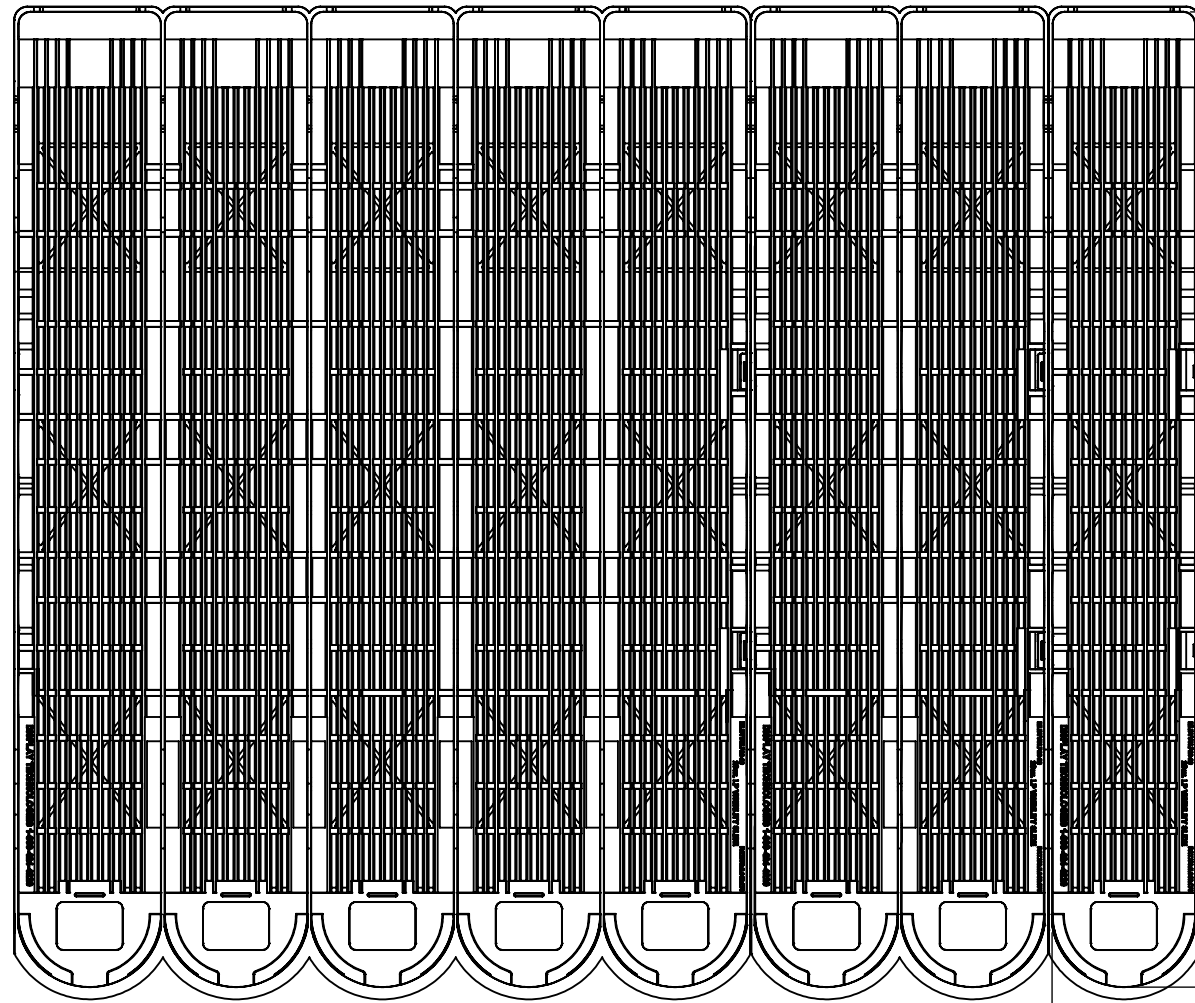

Display Technologies® Visi-Xtra, 20-25oz, 8 facings wide, 7 deep, angled shelf, gravity fed, 5/ctn

&\$" &] %"\$  
@bY'8YdH

&"- ([+"+]  
@bY'K ]Xh

&"- \$[\*' &"] 'Cj YfU''K ]Xh

&\$"\* , ]&)" 'Cj YfU''8YdH

'", ([-+)] '<h '")' [, -"+] 'F]b[ '<h