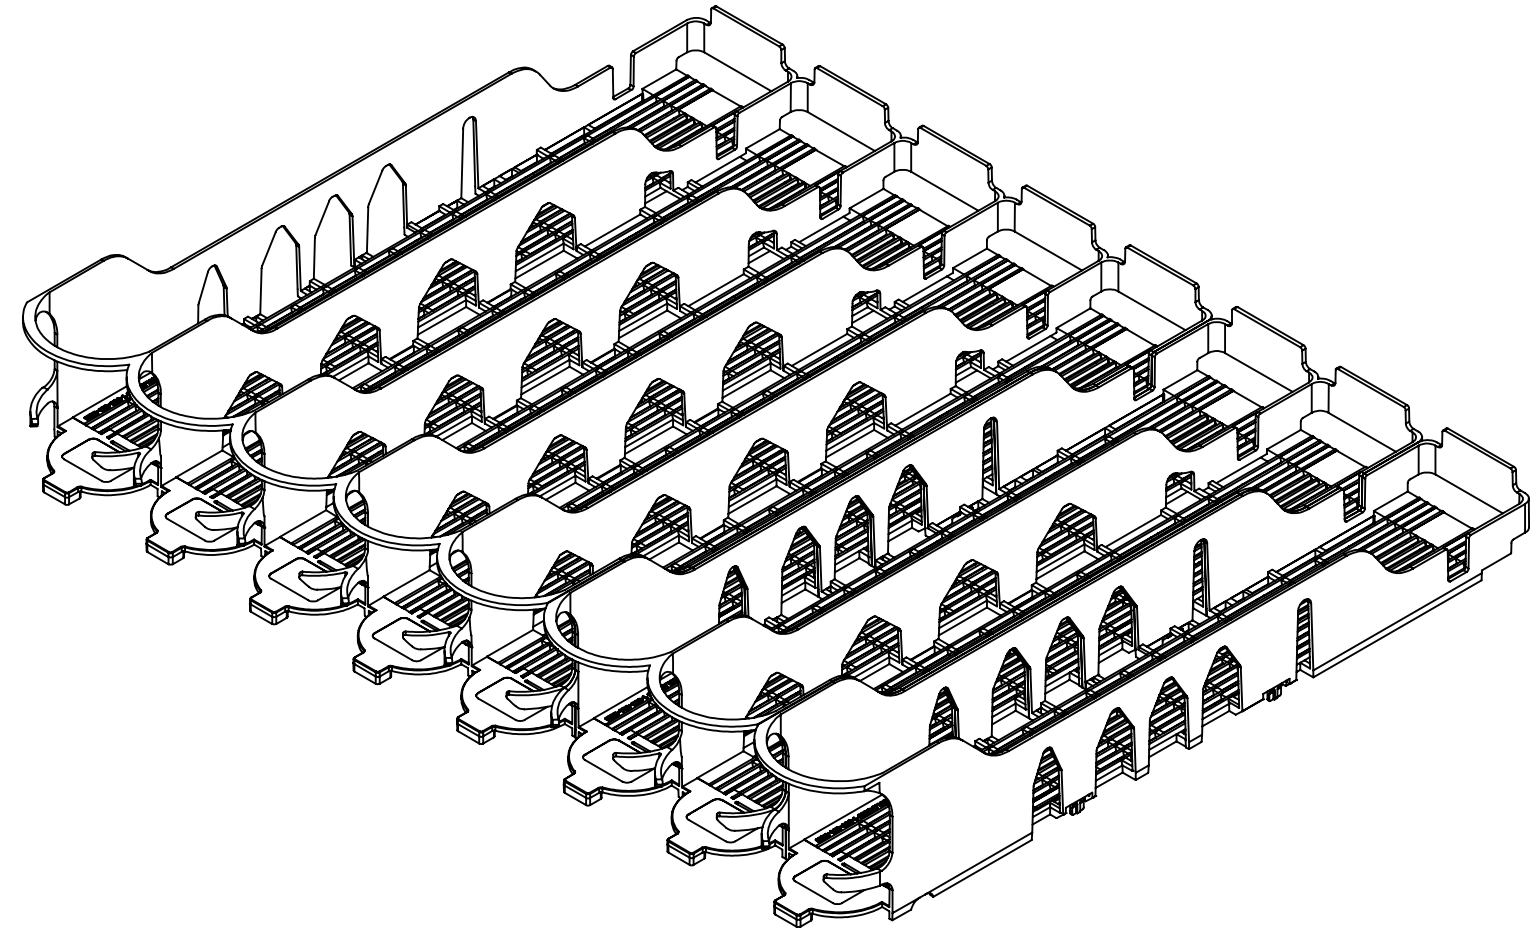

Display Technologies® Visi-Xtra, 20-25oz, 8 facings wide, 7 deep, angled shelf, gravity fed, 5/ctn

&\$" &] %"\$  
@bY'8YdH

&"- ([+"+]  
@bY'K ]Xh

&"- \$[\*' &"] 'Cj YfU''K ]Xh

&\$"\* , ]&)" 'Cj YfU''8YdH

'", ([-+)] '<h '")' [, -"+] 'F]b[ '<h